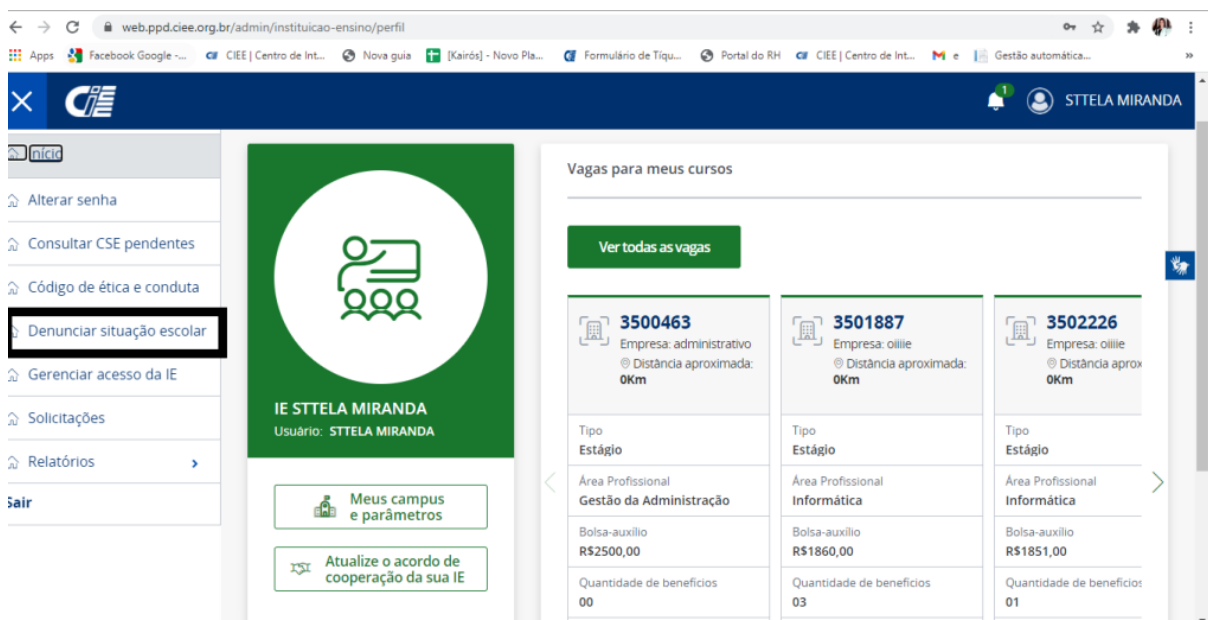

## Manual para IEs 3 - Como informar ao CIEE a situação escolar irregular de um estudante em estágio

Visão IE:

1) Fazer o login no Portal CIEE com seu Login e senha. (Imagem 01)

2) Clicar em “Denunciar situação escolar” ( Imagem 02)

3) Será possível visualizar a lista dos estudantes que estão com a situação regular. (Imagem 03)

4) Clicando na seta, aparecerá a opção para “Apontar a Irregularidade” (Imagem 04)