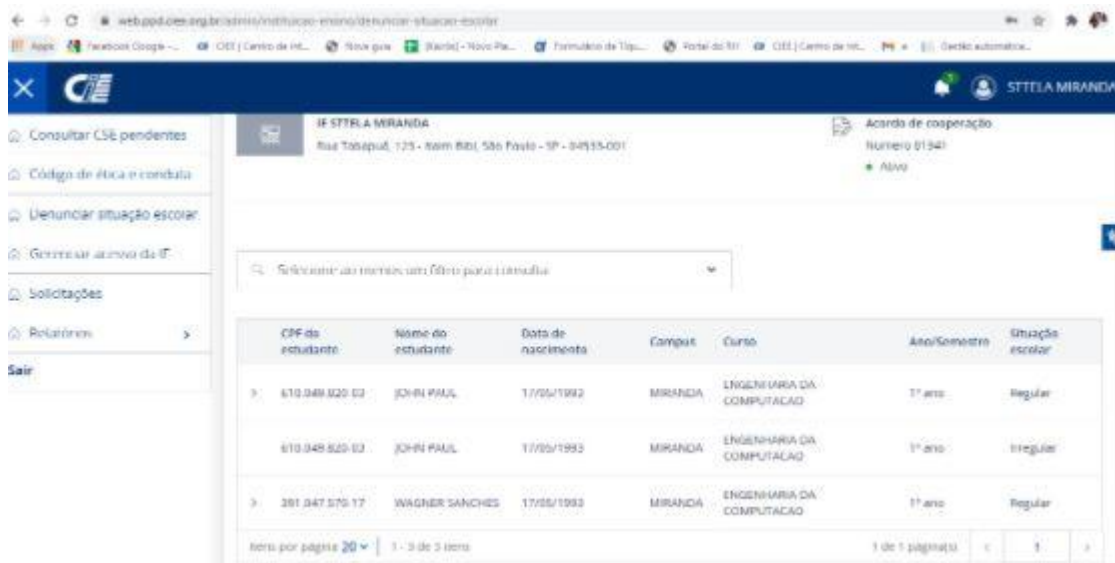

## Manual para IEs 3 - Como informar ao CIEE a situação escolar irregular de um estudante em estágio

Visão IE:

1) Fazer o login no Portal CIEE com seu Login e senha. (Imagem 01)

2) Clicar em “Denunciar situação escolar” ( Imagem 02)

3) Será possível visualizar a lista dos estudantes que estão com a situação regular. (Imagem 03)

4) Clicando na seta, aparecerá a opção para “Apontar a Irregularidade” (Imagem 04)